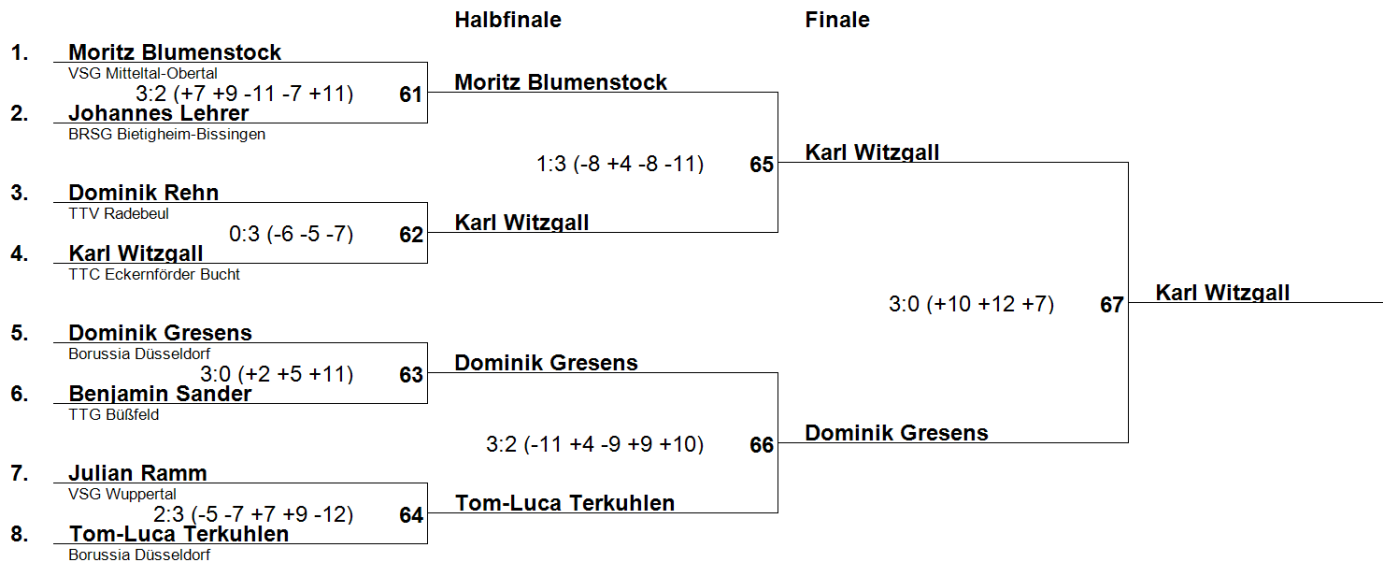

KO-Runde

Tabellen Phase 1 - WK 9/10/AB (m)

Tabelle Gruppe 1

Plz	Spieler	Verein	Spl	Bälle	Dif	Sätze	Dif	Pkt
1	Mika Winnen	VSG Gelsenkirchen	3	66	9	9:0	3	3:0
2	Florian Sturm	TSV Heist	3	20	1	6:5	1	2:1
3	Mio Lukas Wager	TSV Heist	3	-11	-1	5:6	-1	1:2
4	Rafael Abanto	TSV Heist	3	-75	-9	0:9	-3	0:3

Spiel	Spieler 1	Spieler 2	Ergebnis
1 / Gruppe 1	Mio Lukas Wager	Mika Winnen	0:3
3 / Gruppe 1	Rafael Abanto	Florian Sturm	0:3
5 / Gruppe 1	Mio Lukas Wager	Florian Sturm	2:3
7 / Gruppe 1	Rafael Abanto	Mika Winnen	0:3
9 / Gruppe 1	Mio Lukas Wager	Rafael Abanto	3:0
11 / Gruppe 1	Florian Sturm	Mika Winnen	0:3

Tabelle Gruppe 2

Plz	Spieler	Verein	Spl	Bälle	Dif	Sätze	Dif	Pkt
1	Yannik Rüddenklau	TTG Büßfeld	3	61	9	9:0	3	3:0
2	Anthony Radowitz	TSV Heist	3	3	2	6:4	1	2:1
3	Leon Gehm	TSV Heist	3	-11	-3	3:6	-1	1:2
4	Lucas Clausen	TSV Heist	3	-53	-8	1:9	-3	0:3

Spiel	Spieler 1	Spieler 2	Ergebnis
2 / Gruppe 2	Yannik Rüddenklau	Leon Gehm	3:0
4 / Gruppe 2	Anthony Radowitz	Lucas Clausen	3:1
6 / Gruppe 2	Yannik Rüddenklau	Lucas Clausen	3:0
8 / Gruppe 2	Anthony Radowitz	Leon Gehm	3:0
10 / Gruppe 2	Yannik Rüddenklau	Anthony Radowitz	3:0
12 / Gruppe 2	Lucas Clausen	Leon Gehm	0:3

KO-Runde

Finale

1. Mika Winnen VSG Gelsenkirchen	3:0 (+3 +4 +3)	13			
2. Anthony Radowitz TSV Heist				3:0 (+11 +7 +8)	15
3. Florian Sturm TSV Heist					
4. Yannik Rüddenklau TTG Büßfeld	0:3 (-8 -3 -3)	14			

Mika Winnen